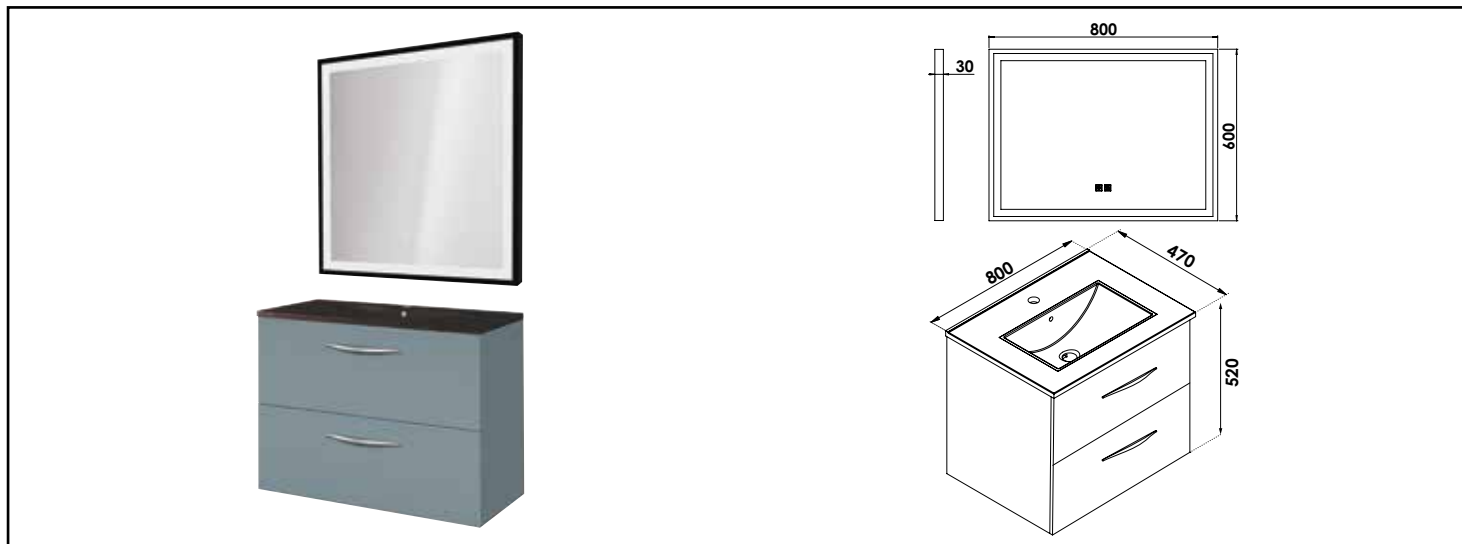

## MEUBLE SUSP DUBAÏ MIROIR LED SEVILLE - LARG 80 CM - FINITION BLEU BLEUET - PLAN NOIR